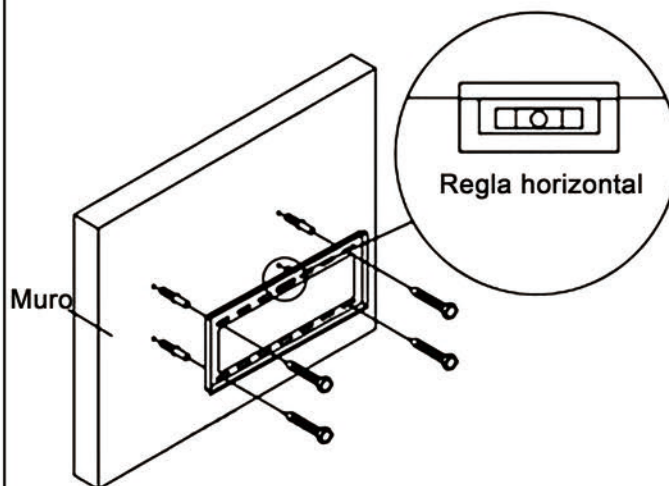

INSTRUCCIONES DE INSTALACIÓN FIJO PARA PARED TELEVISOR LED

MOD. STENXF321443

Apto pantallas desde 14 a 43"
Soporta hasta 25 Kg
VESA: 200 x 200 mm
Distancia a la pared: 25 mm

Paso 1

Paso 2

Paso 3

Paso 4