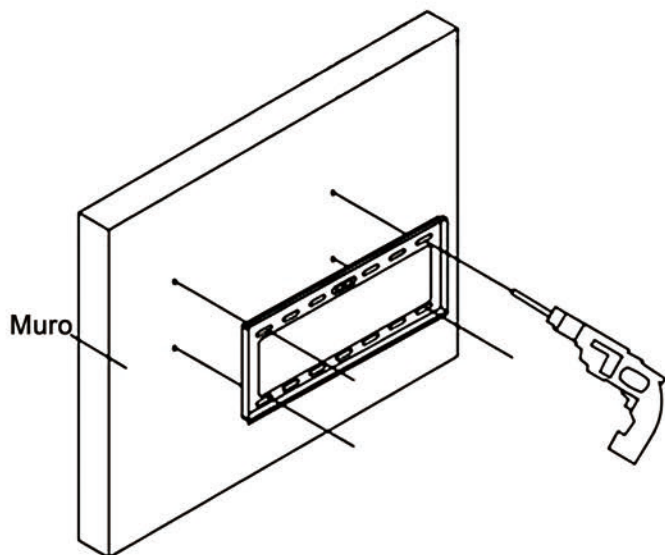

## INSTRUCCIONES DE INSTALACIÓN FIJO PARA PARED TELEVISOR LED

MOD. STENXF321443

Apto pantallas desde 14 a 43"  
Soporta hasta 25 Kg  
VESA: 200 x 200 mm  
Distancia a la pared: 25 mm

### Paso 1