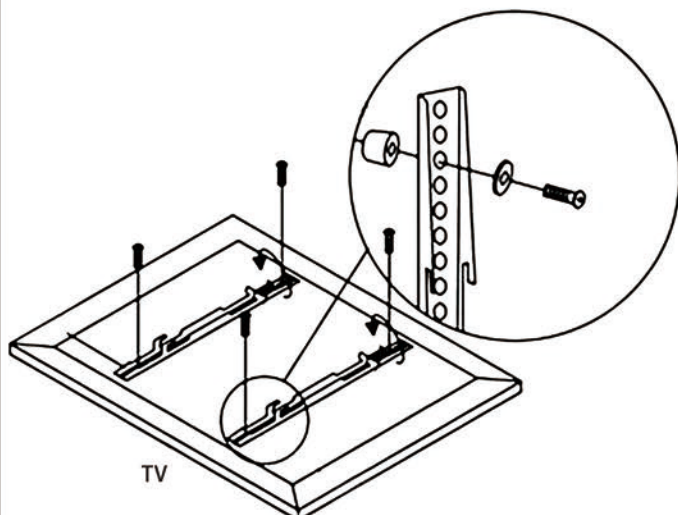

INSTRUCCIONES DE INSTALACIÓN FIJO PARA PARED TELEVISOR LED

MOD. STENXF321443

Apto pantallas desde 14 a 43"
Soporta hasta 25 Kg
VESA: 200 x 200 mm
Distancia a la pared: 25 mm

Paso 1

Paso 2

Paso 3

Paso 4